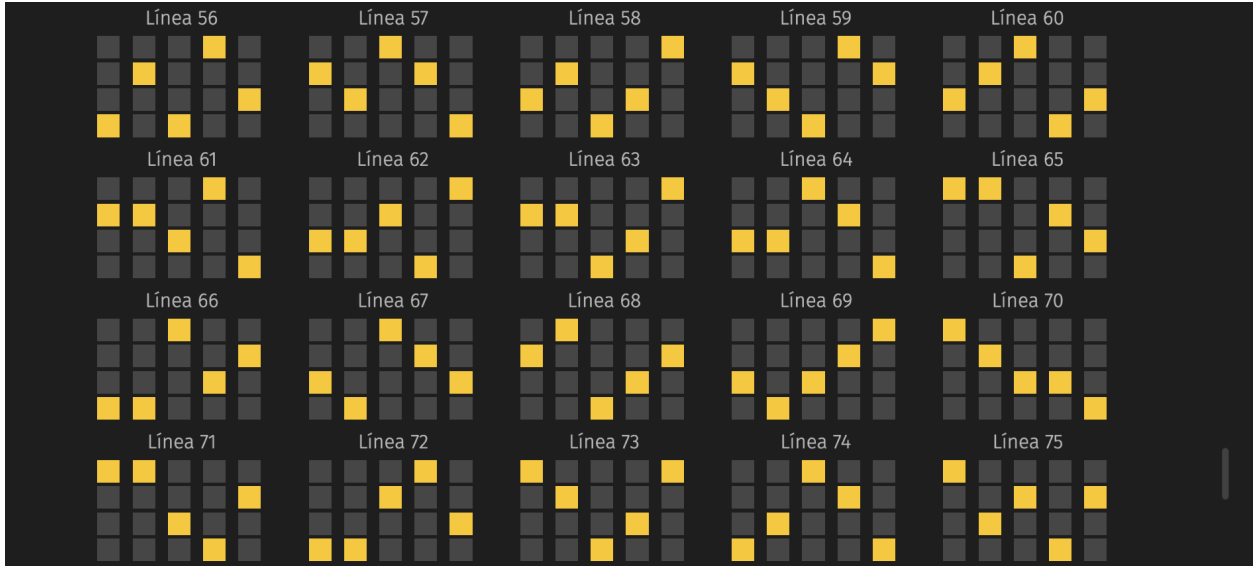

Paga en cualquier posición. Puede caer en cualquier rodillo.

Símbolo Wild

Sustituye a cualquier símbolo excepto al Scatter.

Cambio de número de líneas.

Existe la posibilidad de cambiar entre el número de líneas: 20, 40, 60, 80 o 100 líneas.

ELIJA EL JUEGO:

LÍNEAS

WILD TIGER

Líneas

Línea 1	Línea 2	Línea 3	Línea 4	Línea 5
Línea 6	Línea 7	Línea 8	Línea 9	Línea 10
Línea 11	Línea 12	Línea 13	Línea 14	Línea 15
Línea 16	Línea 17	Línea 18	Línea 19	Línea 20
Línea 21	Línea 22	Línea 23	Línea 24	Línea 25
Línea 26	Línea 27	Línea 28	Línea 29	Línea 30
Línea 31	Línea 32	Línea 33	Línea 34	Línea 35