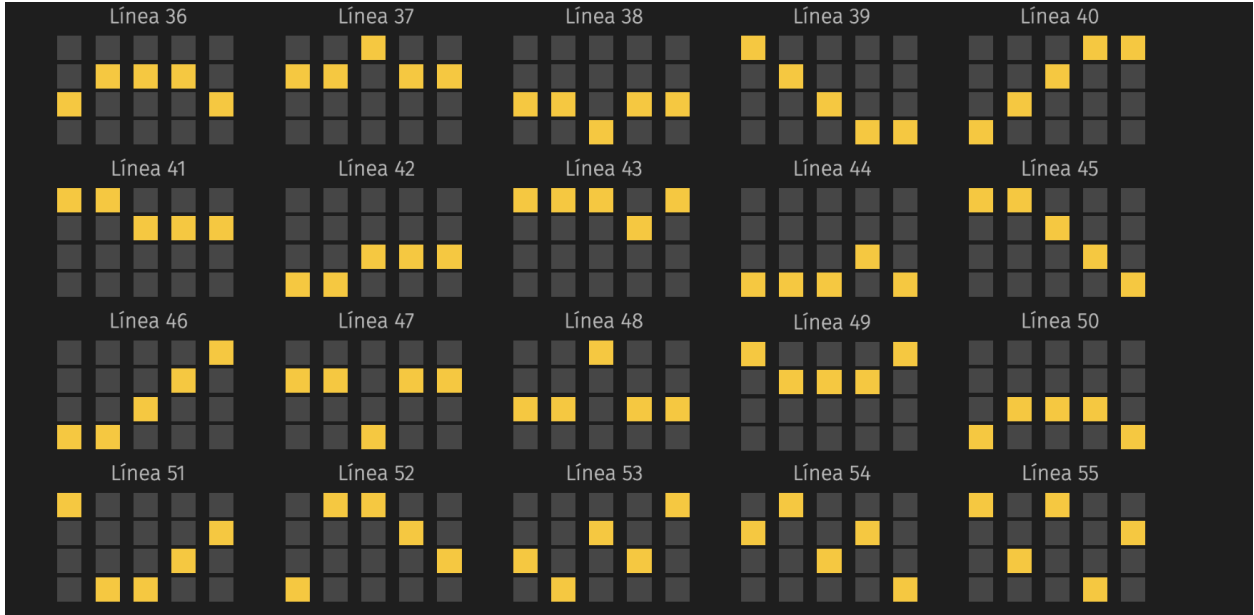

Paga en cualquier posición. Puede caer en cualquier rodillo.

Símbolo Wild

Sustituye a cualquier símbolo excepto al Scatter.

Cambio de número de líneas.

Existe la posibilidad de cambiar entre el número de líneas: 20, 40, 60, 80 o 100 líneas.

ELIJA EL JUEGO:

LÍNEAS

WILD TIGER

Líneas

Línea 1	Línea 2	Línea 3	Línea 4	Línea 5
Línea 6	Línea 7	Línea 8	Línea 9	Línea 10
Línea 11	Línea 12	Línea 13	Línea 14	Línea 15
Línea 16	Línea 17	Línea 18	Línea 19	Línea 20
Línea 21	Línea 22	Línea 23	Línea 24	Línea 25
Línea 26	Línea 27	Línea 28	Línea 29	Línea 30
Línea 31	Línea 32	Línea 33	Línea 34	Línea 35