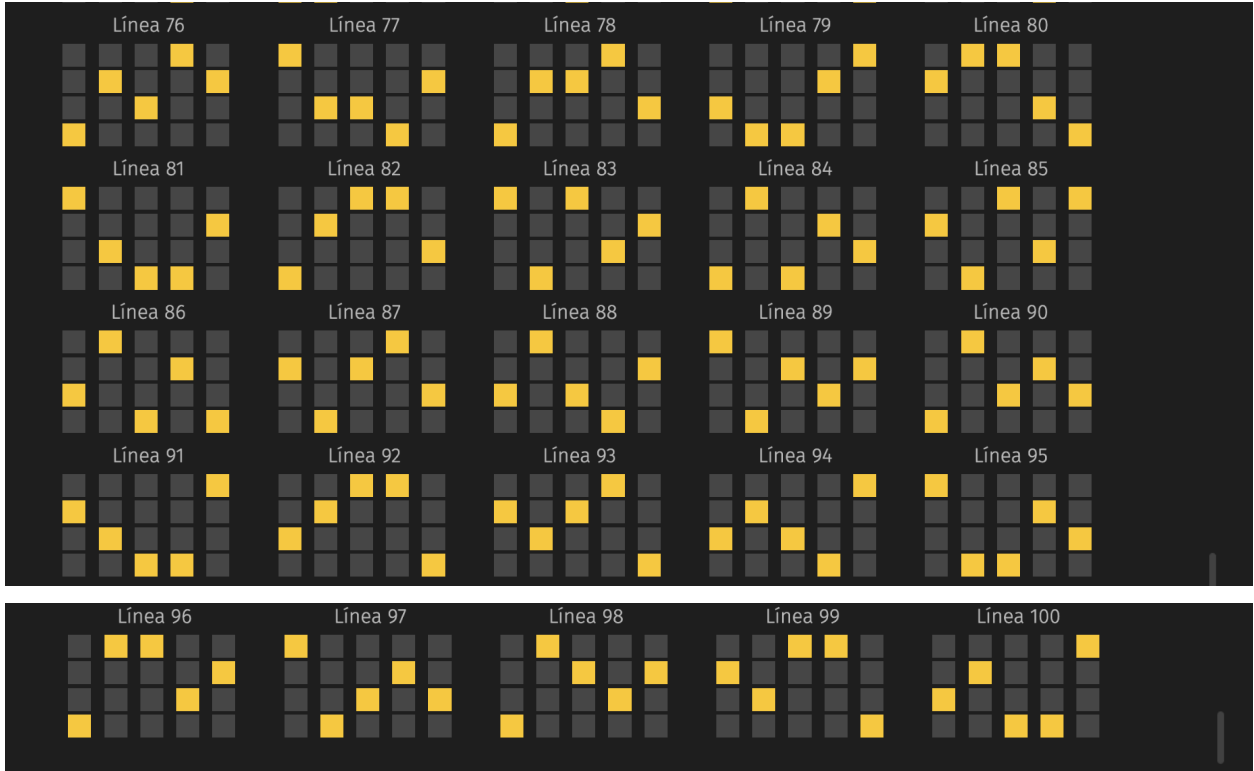

Paga en cualquier posición. Puede caer en cualquier rodillo.

Símbolo Wild

Sustituye a cualquier símbolo excepto al Scatter.

Cambio de número de líneas.

Existe la posibilidad de cambiar entre el número de líneas: 20, 40, 60, 80 o 100 líneas.

ELIJA EL JUEGO:

LÍNEAS

WILD TIGER

Líneas

Línea 1	Línea 2	Línea 3	Línea 4	Línea 5
Línea 6	Línea 7	Línea 8	Línea 9	Línea 10
Línea 11	Línea 12	Línea 13	Línea 14	Línea 15
Línea 16	Línea 17	Línea 18	Línea 19	Línea 20
Línea 21	Línea 22	Línea 23	Línea 24	Línea 25
Línea 26	Línea 27	Línea 28	Línea 29	Línea 30
Línea 31	Línea 32	Línea 33	Línea 34	Línea 35