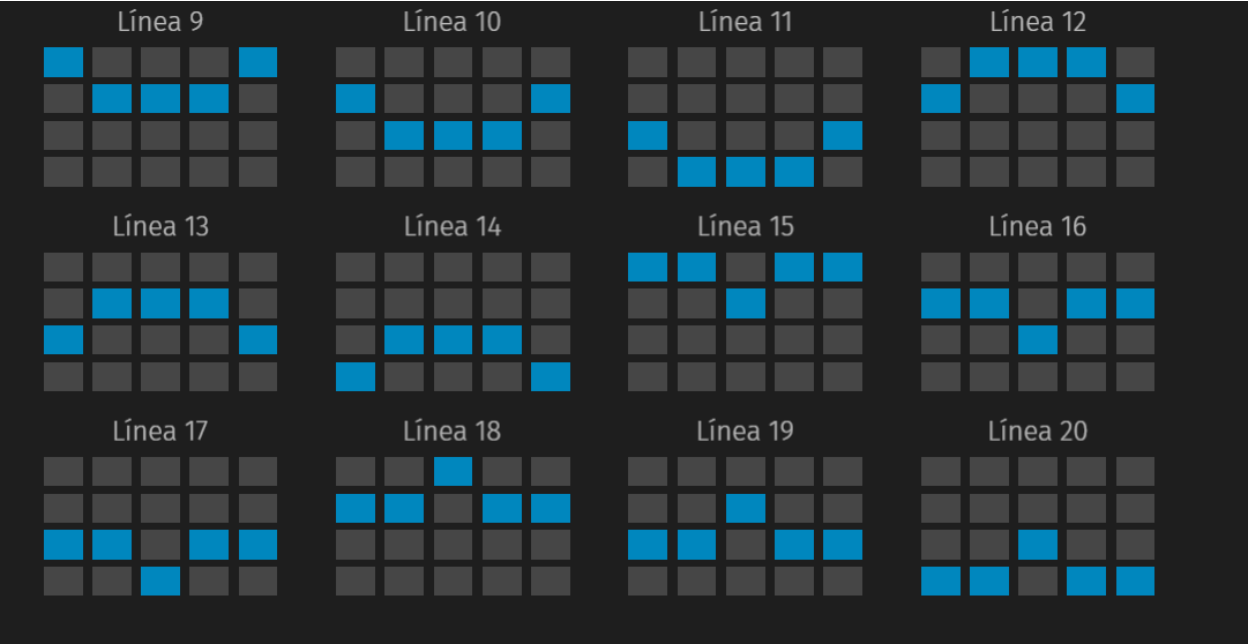

Característica de marcos Wild

Se activa durante el juego principal e incluye un ciclo de 10 jugadas. Cada vez que el símbolo de los Guantes cae en los rodillos, la casilla en la que aparece se enmarca con líneas doradas. Todos los marcos Wild se vuelven Sticky durante un ciclo de 10 jugadas, después de lo cual se convierten en símbolos Wild para aumentar las posibles ganancias.

Multiplicador Extra

Si el símbolo de los Guantes cae en la celda que está enmarcada con líneas doradas, esto aumentará el multiplicador para esa jugada en 1. El multiplicador Extra se aplica a cada combinación ganadora. Esto se aplica también a las Jugadas gratis. El multiplicador extra vuelve al valor 1 cuando comienza el nuevo ciclo de 10 jugadas.

Líneas

Línea 1

Línea 2

Línea 3

Línea 4

Línea 5

Línea 6

Línea 7

Línea 8

OK

 **JOKERBET**