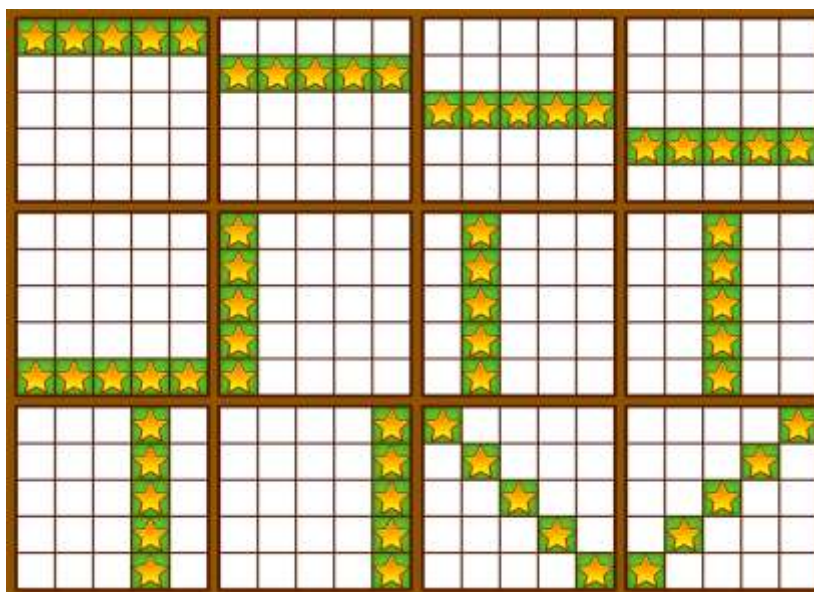

REGLAS DE JUEGO

SLINGO FOWL PLAY

 **JOKERBET**

Slingo Fowl Play

Reglas básicas de Slingo

Cómo se juega

Selecciona tu jugada y pulsa JUGAR para comenzar.

Tienes 10 tiradas para hacer que los números del rodillo coincidan con los de la cuadrícula.

Completa Slingos para ascender en la escalera de premios.

Líneas de Slingo

Con un único marcado se pueden conseguir varias líneas de Slingo.

Hay 12 líneas de premio y 11 premios porque el último número de la cuadrícula siempre completará al menos 2 líneas de premio.

WILD

Los Wilds te permiten marcar cualquier número de la columna superior.

SUPER WILD

Los Super Wilds te permiten marcar cualquier número de la cuadrícula.

Tirada Gratis

Los símbolos de Tirada Gratis conceden una tirada adicional.

SÍMBOLO SCATTER EN SLINGO

3 o más símbolos Scatter en el rodillo Slingo activan el Bonus Scatter Elegir huevo.

3 Scatters activan 1 Elegir huevo.

4 Scatters activan 2 Elegir huevo.

5 Scatters activan 3 Elegir huevo.