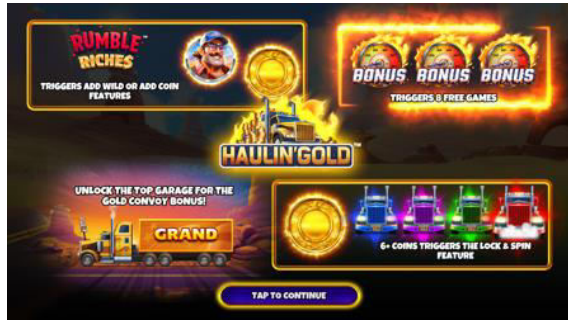

Temática del juego y gráficos

¿Listo para salir a la carretera? Prepárese para un viaje loco en Rumble Riches™ Haulin' Gold™.

El camionero y su fiel compañero felino le ayudarán a ganar premios en una aventura inolvidable por carretera.