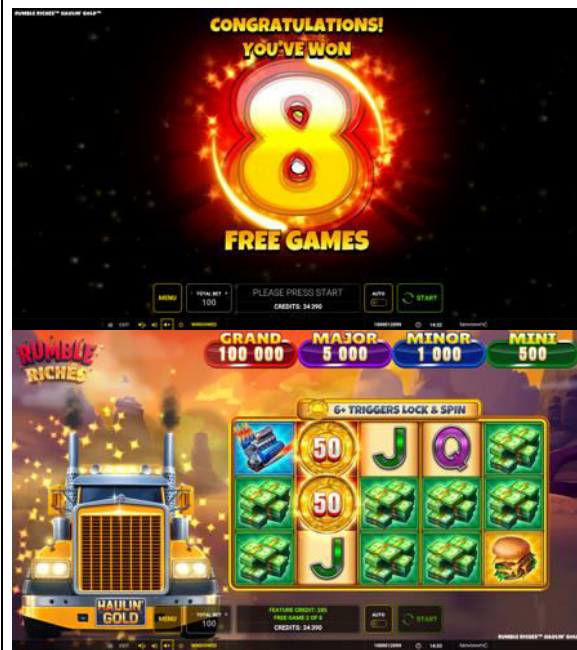

Tiradas gratis

3 Bonus Scatters activan 8 tiradas gratis.

Los símbolos Bonus Scatter solo salen en los rodillos 2, 3 y 4.

No se pueden activar más tiradas gratis durante este juego especial.