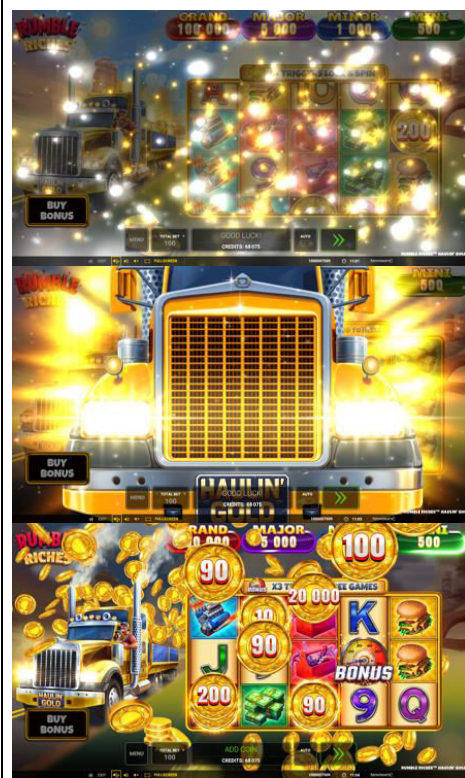

Rumble Riches™

"Rumble Riches"™ puede activarse en cualquier momento del juego básico o de las tiradas gratis y otorga un bono Añadir comodín o Añadir moneda.

Añadir Moneda añadirá al azar al menos 6 monedas a los rodillos.

Añadir comodín añadirá aleatoriamente al menos 4 o más comodines a los rodillos 2, 3, 4 o 5. Si una moneda o un Bonus Scatter aparecen en la misma posición que un comodín añadido, los dos símbolos se mostrarán juntos.