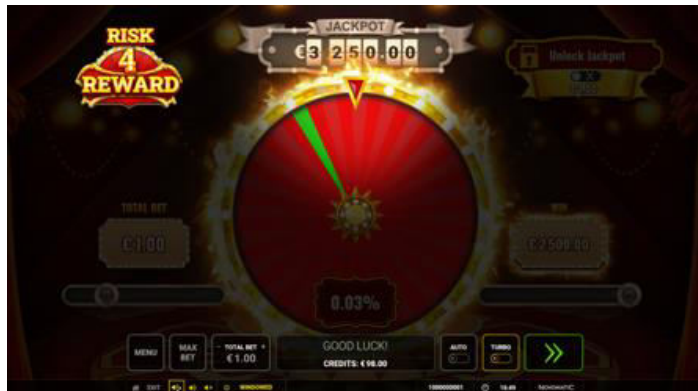

¡QUEDA TERMINANTEMENTE PROHIBIDA SU COPIA!
© 2025, GREENTUBE SLOVAKIA S.R.O. CONFIDENCIAL

Acerca del Risk 4 Reward

INFORMACIÓN GENERAL	
Tipo de juego	Juego de clic
Temática	Rueda

JUEGOS ESPECIALES	
	Rueda Selección de ganancias Apuesta extra Bote
PAGOS	
Premio máximo estándar	2500 veces la apuesta total
Frecuencia de obtención (%)	Aprox. 69 %
Bote	A partir de 1600 vceces la apuesta total (solo con apuesta extra activa)
Volatilidad	★ ★ ★ ★ ★ ☆☆☆☆☆ ... low volatility, ★ ★ ★ ★ ★ ... high volatility

Variaciones	
Variaciones (%)	97
Retorno (%)	RTP (retorno al jugador) rango 1,4x - 36x: 97,30 %
	RTP (retorno al jugador) rango 40x - 2500x: 95,00 %

DISEÑO DEL JUEGO

Temática del juego y gráficos

¿Está cansado de juegos en los que no puede elegir la cantidad de sus ganancias? Entonces, ¡ha elegido el juego correcto! ¡Disfrute de este maravilloso juego de ruleta y elija sus ganancias!

Juego principal

Con los deslizadores a ambos lados de la rueda puede determinar su apuesta total y su premio deseado. Dependiendo de su elección de apuesta, su probabilidad de premio se muestra como un porcentaje en la parte central, debajo de la rueda. Este número refleja la probabilidad real de ganar el premio seleccionado. La probabilidad de ganar también se representa visualmente mediante segmentos verdes en la rueda. Estos segmentos verdes son únicamente visuales y no representan la probabilidad exacta de ganar. Elija libremente el premio que le gustaría ganar y gire la rueda. Si el puntero se detiene en un segmento verde de la rueda, ¡la cantidad ganada que usted estableció es suya!

Apuesta extra ("Extra Bet")

Si juega con la apuesta extra activada, tiene la posibilidad de ganar el extraordinario bote progresivo. El bote se representa en la rueda con un segmento dorado, si la apuesta extra está activada. Si el puntero se detiene en el segmento dorado, ¡el bote será suyo!